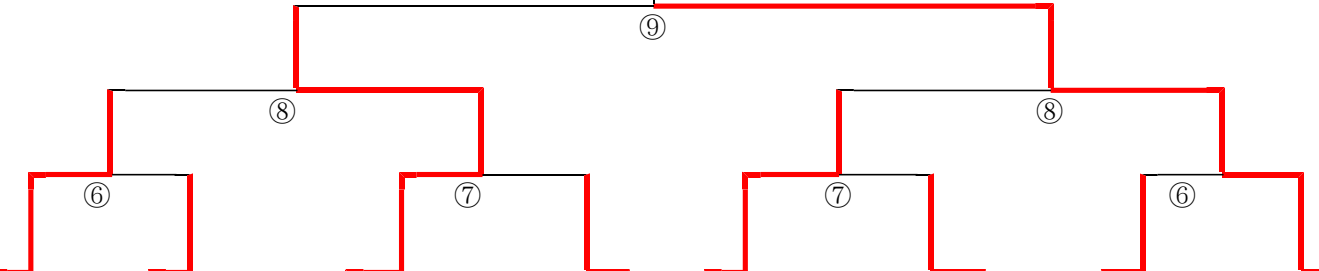

# 第六十九回全日本学生拳法選手権大会 男子トーナメント表

Aコート

Bコート

- 1 明治大学
- 2 大阪公立大学(中百舌島)
- 3 流通科学大学
- 4 立教大学
- 5 大阪経済大学
- 6 大阪工業大学
- 7 日本大学
- 8 愛知学院大学
- 9 同志社大学
- 10 早稲田大学
- 11 大阪産業大学
- 12 京都産業大学
- 13 大阪学院大学
- 14 神戸大学
- 15 立正大学
- 16 国士舘大学
- 17 関西学院大学