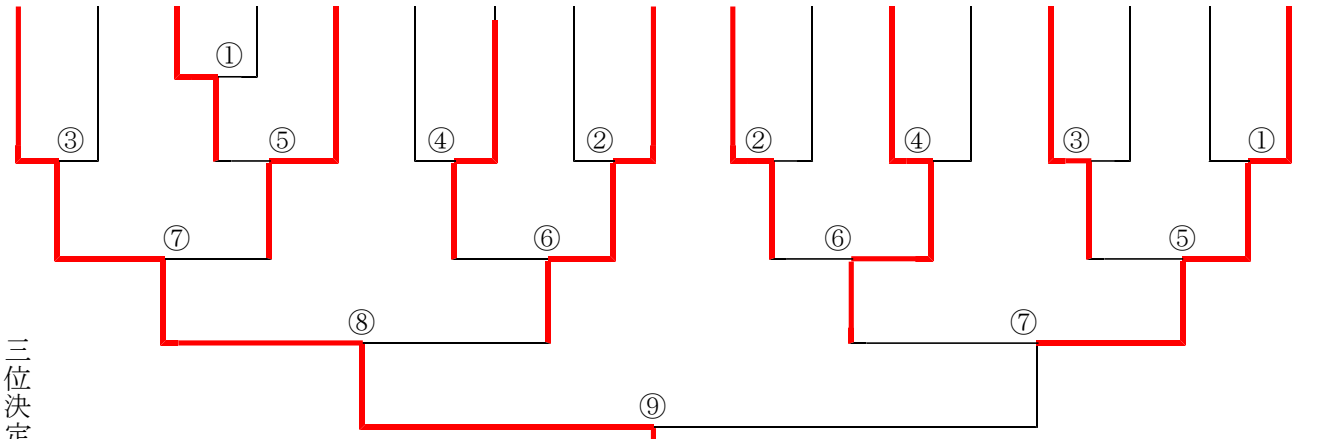

# 第六十九回全日本学生拳法選手権大会 男子トーナメント表

Aコート

Bコート

- 1 明治大学
- 2 大阪公立大学(中百舌島)
- 3 流通科学大学
- 4 立教大学
- 5 大阪経済大学
- 6 大阪工業大学
- 7 日本大学
- 8 愛知学院大学
- 9 同志社大学
- 10 早稲田大学
- 11 大阪産業大学
- 12 京都産業大学
- 13 大阪学院大学
- 14 神戸大学
- 15 立正大学
- 16 国士舘大学
- 17 関西学院大学

- 18 中央大学
- 19 近畿大学
- 20 大阪公立大学(杉本)
- 21 関西外国語大学
- 22 亜細亜大学
- 23 大阪商業大学
- 24 芦屋大学
- 25 名城大学
- 26 立命館大学
- 27 慶應義塾大学
- 28 龍谷大学
- 29 岡山商科大学
- 30 関東学院大学
- 31 桃山学院大学
- 32 東洋大学
- 33 甲南大学
- 34 青山学院大学
- 35 関西大学