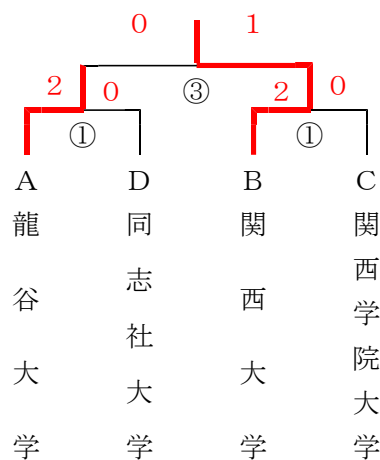

第24回西日本学生拳法個人選手権大会試合		
日時：2024年7月7日		
開会式 午前10時00分 開会		
場所：吹田洗心館		
主催：西日本学生拳法連盟		
後援：大阪府・大阪市・大阪府教育委員会・サンケイスポーツ・NHK大阪放送局・(一社)日本拳法競技連盟		
男子の部		
段外の部	優勝	
	準優勝	
	3位	
初段の部	優勝	
	準優勝	
	3位	
貳段の部	優勝	
	準優勝	
	3位	
参段以上の部	優勝	
	準優勝	
	3位	
女子の部		
初段以下の部	優勝	
	準優勝	
	3位	
貳段以上の部	優勝	
	準優勝	
	3位	

第69回全日本学生拳法選手権大会試合	
日時：2024年 12月 1日	
開会式 午前9時30分 開会	
場所：大阪府立体育会館	
主催：全日本学生拳法連盟	
主管：西日本学生拳法連盟	
後援：大阪府・大阪市・大阪府教育委員会・サンケイスポーツ・NHK大阪放送局・(一社)日本拳法競技連盟	
準決勝戦	
3位決定戦	
決勝戦	
優勝	
準優勝	
3位	
最優秀選手：	

技能賞 :	
敢闘賞 :	
女子トーナメント	
日時 : 2024年 12月 1日	
開会式 午前9時30分 開会	
場所 : 大阪府立体育会館	
主催 : 全日本学生拳法連盟 主管 : 西日本学生拳法連盟	
後援 : 大阪府・大阪市・大阪府教育委員会・サンケイスポーツ・NHK大阪放送局・(一社)日本拳法競技連盟	
準決勝戦	
3位決定戦	
決勝戦	
優勝	
準優勝	
3位	
最優秀選手 :	

1部予選リーグ戦組合せ

Aリーグ	Bリーグ	Cリーグ	Dリーグ
龍谷大学	関西大学	関西学院大学	立命館大学
大阪公立大学(杉)	大阪商業大学	甲南大学	近畿大学
京都産業大学	大阪経済大学	大阪産業大学	同志社大学

一部 12校によりベスト4を決定その後この4校により決勝トーナメント
各リーグ最下位校によって一部残留試合を行う

一部決勝トーナメント

一部三位決定戦

一部残留トーナメント
残留 残留

一部予選リーグ戦