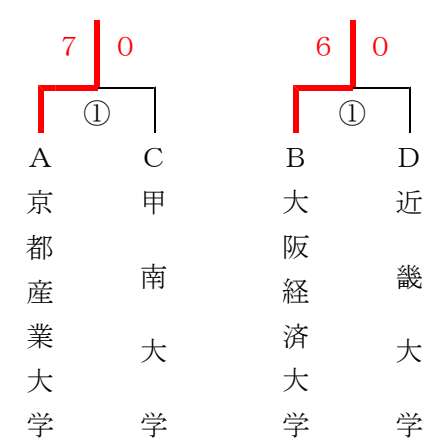

第24回西日本学生拳法個人選手権大会試合		
日時：2024年7月7日		
開会式 午前10時00分 開会		
場所：吹田洗心館		
主催：西日本学生拳法連盟		
後援：大阪府・大阪市・大阪府教育委員会・サンケイスポーツ・NHK大阪放送局・(一社)日本拳法競技連盟		
男子の部		
段外の部	優勝	
	準優勝	
	3位	
初段の部	優勝	
	準優勝	
	3位	
貳段の部	優勝	
	準優勝	
	3位	
参段以上の部	優勝	
	準優勝	
	3位	
女子の部		
初段以下の部	優勝	
	準優勝	
	3位	
貳段以上の部	優勝	
	準優勝	
	3位	

1部予選リーグ戦組合せ

Aリーグ	Bリーグ	Cリーグ	Dリーグ
龍谷大学	関西大学	関西学院大学	立命館大学
大阪公立大学(杉)	大阪商業大学	甲南大学	近畿大学
京都産業大学	大阪経済大学	大阪産業大学	同志社大学

一部 12校によりベスト4を決定その後この4校により決勝トーナメント
各リーグ最下位校によって一部残留試合を行う

一部決勝トーナメント

一部三位決定戦

一部残留トーナメント
残留 残留

一部予選リーグ戦