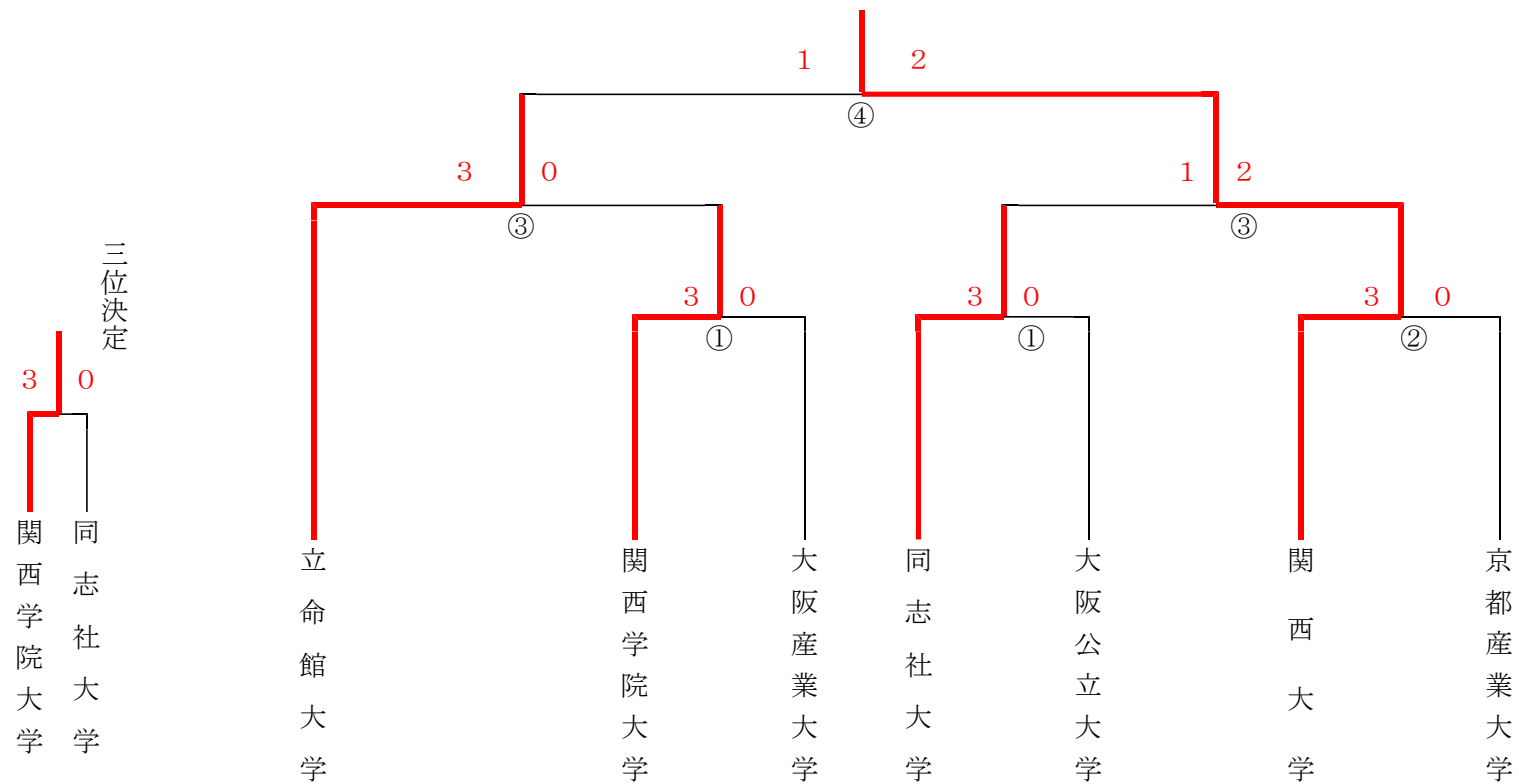

第24回西日本学生拳法個人選手権大会試合		
日時：2024年7月7日		
開会式 午前10時00分 開会		
場所：吹田洗心館		
主催：西日本学生拳法連盟		
後援：大阪府・大阪市・大阪府教育委員会・サンケイスポーツ・NHK大阪放送局・(一社)日本拳法競技連盟		
男子の部		
段外の部	優勝	
	準優勝	
	3位	
初段の部	優勝	
	準優勝	
	3位	
貳段の部	優勝	
	準優勝	
	3位	
参段以上の部	優勝	
	準優勝	
	3位	
女子の部		
初段以下の部	優勝	
	準優勝	
	3位	
貳段以上の部	優勝	
	準優勝	
	3位	

1部予選リーグ戦組合せ

Aリーグ	Bリーグ	Cリーグ	Dリーグ
龍谷大学	関西大学	関西学院大学	立命館大学
大阪公立大学(杉)	大阪商業大学	甲南大学	近畿大学
京都産業大学	大阪経済大学	大阪産業大学	同志社大学

一部 12校によりベスト4を決定その後この4校により決勝トーナメント
各リーグ最下位校によって一部残留試合を行う

一部決勝トーナメント

一部三位決定戦

一部残留トーナメント
残留 残留

一部予選リーグ戦

A	大学名	龍谷大学	大阪公立大学(杉)	京都産業大学	成績	順位
	龍谷大学		① 2 - 0	② 5 - 0	2勝0敗	1
	大阪公立大学(杉)	① 0 - 2		③ 2 - 0	1勝1敗	2
	京都産業大学	② 0 - 5	③ 0 - 2		0勝2敗	3
B	大学名	関西大学	大阪商業大学	大阪経済大学	成績	順位
	関西大学		① 2 - 0	② 5 - 0	2勝0敗	1
	大阪商業大学	① 0 - 2		③ 2 - 0	1勝1敗	2
	大阪経済大学	② 0 - 5	③ 0 - 2		0勝2敗	3
C	大学名	関西学院大学	甲南大学	大阪産業大学	成績	順位
	関西学院大学		① 6 - 0	② 5 - 0	2勝0敗	1
	甲南大学	① 0 - 6		③ 0 - 7	0勝2敗	3
	大阪産業大学	② 0 - 5	③ 7 - 0		1勝1敗	2
D	大学名	立命館大学	近畿大学	同志社大学	成績	順位
	立命館大学		① 4 - 0	② 0 - 4	1勝1敗	2
	近畿大学	① 0 - 4		③ 0 - 4	0勝2敗	3
	同志社大学	② 4 - 0	③ 4 - 0		2勝0敗	1

備考

※赤数字は残り人数

2部トーナメント

女子トーナメント

※ 赤数字は勝人数