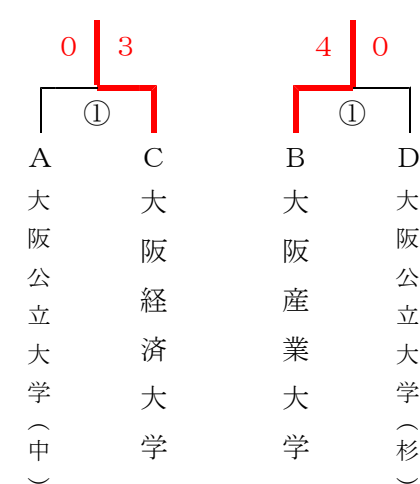

一部残留トーナメント
残留