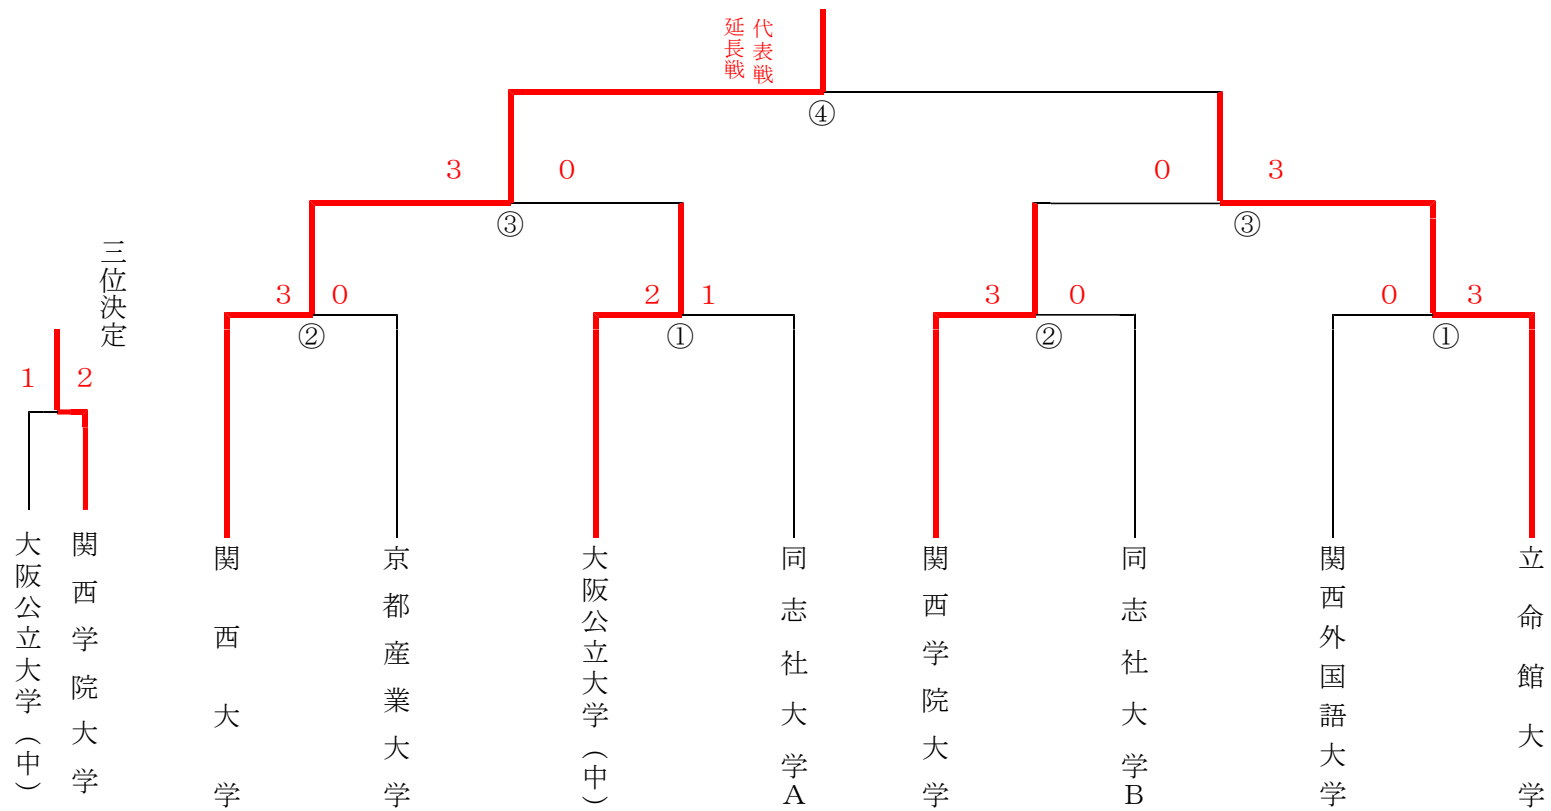

## 大学女子トーナメント

日時：2025年4月29日（火・祝日）

開会式 午前10時30分 開会

場所：大阪市中央体育館

主催：西日本学生拳法連盟

後援：大阪府・大阪市・大阪府教育委員会・サンケイスポーツ・NHK大阪放送局・(一社)日本拳法競技連盟

**1位** 関西大学

**2位** 立命館大学

一部決勝トーナメント

一部三位決定戦

一部残留トーナメント  
残留

一部予選リーグ戦

A	大学名	関西大学	京都産業大学	大阪公立大学(中)	成績	順位
	関西大学		① 4 - 0	② 5 - 0	2勝	1位
	京都産業大学	① 0 - 4		③ 1 - 0	1勝1敗	2位
	大阪公立大学(中)	② 0 - 5	③ 0 - 1		2敗	3位
B	大学名	龍谷大学	神戸大学	大阪産業大学	成績	順位
	龍谷大学		① 5 - 0	② 0 - 1	1勝1敗	1位
	神戸大学	① 0 - 5		③ 1 - 0	1勝1敗	2位
	大阪産業大学	② 1 - 0	③ 0 - 1		1勝1敗	3位

備考

神戸は大産大に勝利しているため

C	大学名	関西学院大学	大阪商業大学	大阪経済大学	成績	順位
	関西学院大学		① 0 - 3	② 3 - 0	1勝1敗	2位
	大阪商業大学	① 3 - 0		③ 3 - 0	2勝	1位
	大阪経済大学	② 0 - 3	③ 0 - 3		2敗	3位
D	大学名	同志社大学	立命館大学	大阪公立大学(杉)	成績	順位
	同志社大学		① 3 - 0	② 4 - 0	2勝	1位
	立命館大学	① 0 - 3		③ 1 - 0	1勝1敗	2位
	大阪公立大学(杉)	② 0 - 4	③ 0 - 1		2敗	3位

※赤数字は残り人数

2部トーナメント

女子トーナメント

※ 赤数字は勝人数