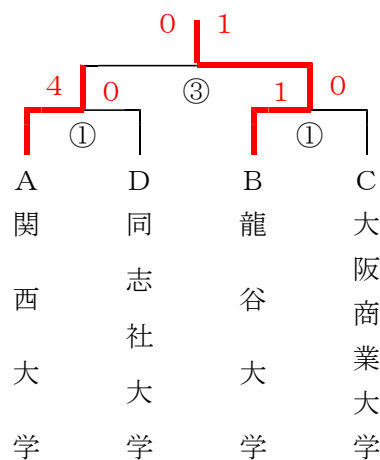

1部予選リーグ戦組合せ

Aリーグ	Bリーグ	Cリーグ	Dリーグ
関西大学	龍谷大学	関西学院大学	同志社大学
京都産業大学	神戸大学	大阪商業大学	立命館大学
大阪公立大学(中)	大阪産業大学	大阪経済大学	大阪公立大学(杉)

一部12校によりベスト4を決定その後この4校により決勝トーナメント
各リーグ最下位校によって一部残留試合を行う

一部決勝トーナメント