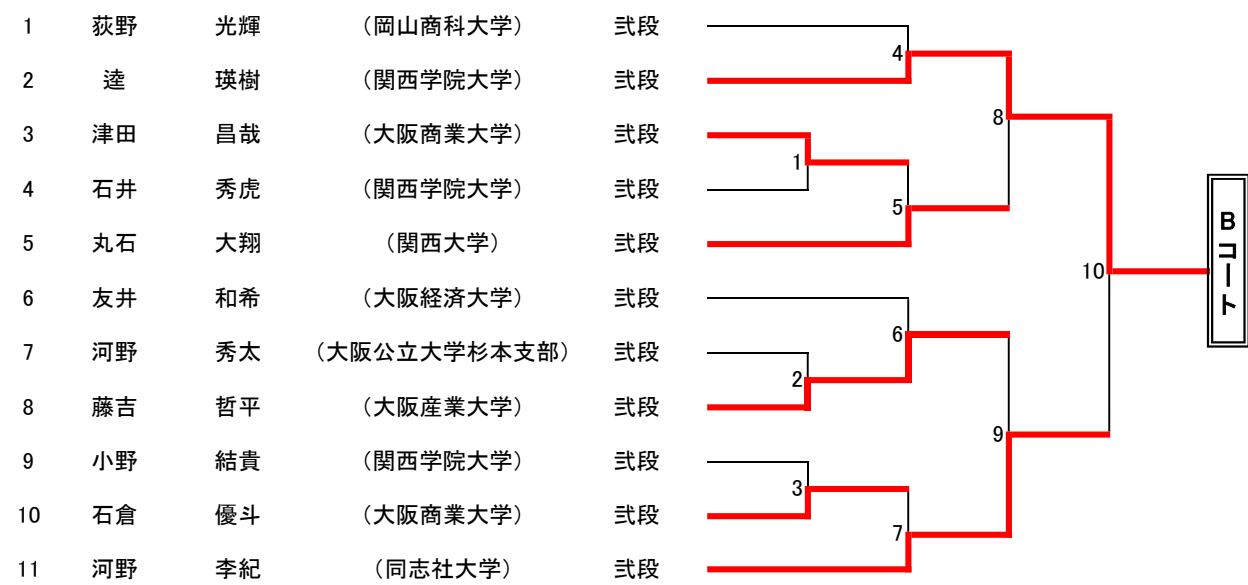

第24回西日本学生拳法個人選手権大会 出場者一覧(男子 弐段の部1)