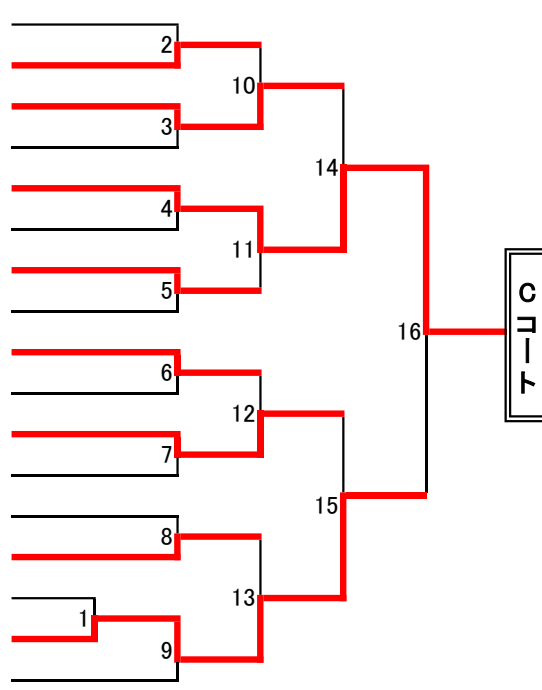

第24回西日本学生拳法個人選手権大会試合

日時：2024年7月7日

開会式 午前10時30分 開会

場所：大阪経済大学 大隈体育館

主催：西日本学生拳法連盟

後援：大阪府・大阪府教育委員会・NHK大阪放送局・(一社)日本拳法競技連盟・(一社)日本拳法西日本連盟

男子の部

段外の部	優勝	松下 大起 (同志社大学) 1級
	準優勝	松浦 虎太郎 (関西学院大学) 1級
	3位	イルマズ 貴良 (大阪公立大学中百舌鳥支部) 1級
初段の部	優勝	小池 秀矢 (大阪公立大学中百舌鳥支部) 初段
	準優勝	椿原 大地 (京都産業大学) 初段
	3位	松尾 一徹 (同志社大学) 初段
二段の部	優勝	田中 天 (関西学院大学) 二段
	準優勝	鎮西 雄二郎 (同志社大学) 二段
	3位	樋口 翔太 (大阪公立大学杉本支部) 二段
参段以上の部	優勝	前田 悠登 (龍谷大学) 参段
	準優勝	後藤 琉碧 (関西大学) 参段
	3位	内畑谷 将 (関西大学) 参段

女子の部

初段以下の部	優勝	下川 遼 (京都産業大学) 初段
	準優勝	開高 千尋 (大阪産業大学) 初段
	3位	近藤 ほなみ (同志社大学) 1級
二段以上の部	優勝	岩木 美朱 (関西大学) 参段
	準優勝	前田 望結 (関西大学) 参段
	3位	宝得 未知 (立命館大学) 参段

第24回西日本学生拳法個人選手権大会 出場者一覧(男子 段外の部1)

準決勝1

第24回西日本学生拳法個人選手権大会 出場者一覧(男子 段外の部2)

準決勝2

第24回西日本学生拳法個人選手権大会 出場者一覧(男子 初段の部)

1	井開	廉	(岡山商科大学)	初段
2	川崎	弘揮	(流通科学大学)	初段
3	竹川	敬治	(関西大学)	初段
4	増岡	佑真	(同志社大学)	初段
5	澤口	穂高	(甲南大学)	初段
6	橋本	伊央	(大阪学院大学)	初段
7	吉本	大毅	(大阪経済大学)	初段
8	夏目	爽良	(京都産業大学)	初段
9	小池	秀矢	(大阪公立大学中百舌鳥支部)	初段
10	松尾	一徹	(同志社大学)	初段
11	西村	洗ガブリエル	(大阪商業大学)	初段
12	岡田	優杜	(桃山学院大学)	初段
13	鈴木	竣汰朗	(大阪産業大学)	初段
14	中川	悠生	(大阪経済大学)	初段
15	山澄	優生	(同志社大学)	初段
16	三村	隼史	(立命館大学)	初段
17	上田	一綺	(関西大学)	初段
18	石田	陸翔	(流通科学大学)	初段

第24回西日本学生拳法個人選手権大会 出場者一覧(男子 弐段の部1)

準決勝1

第24回西日本学生拳法個人選手権大会 出場者一覧(男子 弐段の部2)

1	坂田	脩太	(大阪産業大学)	弐段	
2	達	稔樹	(関西学院大学)	弐段	
3	石原	充稀	(同志社大学)	弐段	
4	鳥井	樹	(大阪経済大学)	弐段	
5	林	励雅	(神戸大学)	弐段	
6	田中	大暉	(関西学院大学)	弐段	
7	樋口	翔太	(大阪公立大学杉本支部)	弐段	
8	木村	琉稀	(岡山商科大学)	弐段	
9	荻野	亮	(大阪商業大学)	弐段	
10	米	悠太	(龍谷大学)	弐段	
11	魚住	研士朗	(関西学院大学)	弐段	
12	西村	徳デービッド	(同志社大学)	弐段	
13	小倉	大空	(立命館大学)	弐段	