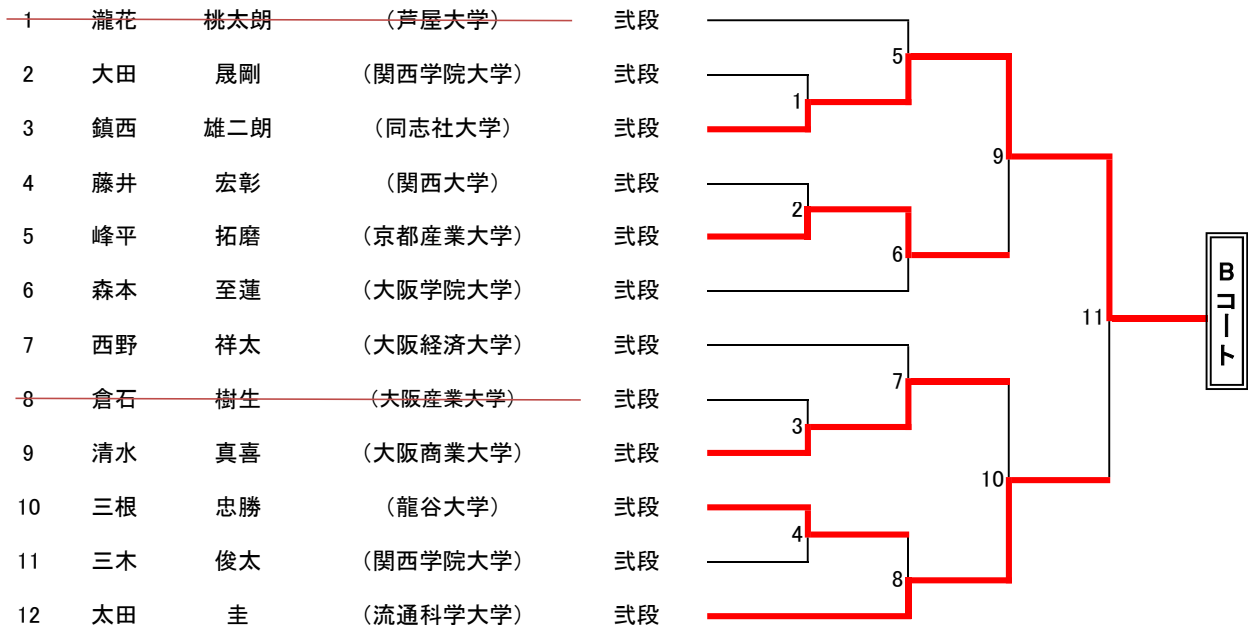

第24回西日本学生拳法個人選手権大会 出場者一覧(男子 弐段の部1)