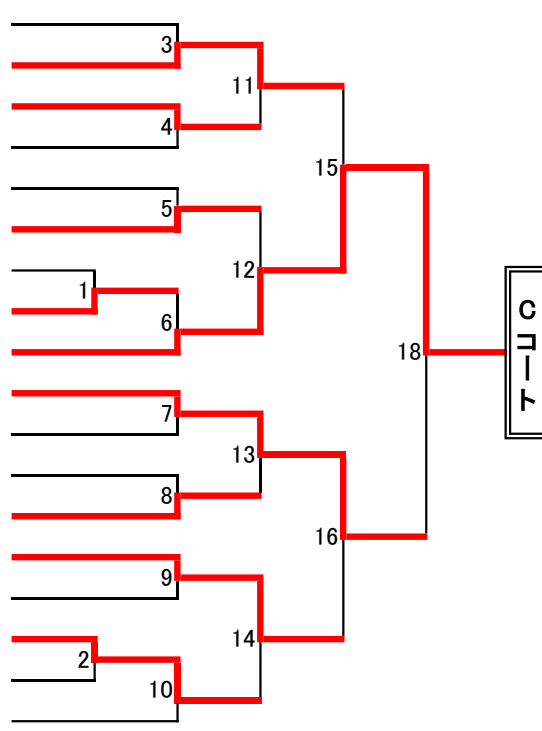

第24回西日本学生拳法個人選手権大会試合

日時：2024年7月7日

開会式 午前10時30分 開会

場所：大阪経済大学 大隈体育館

主催：西日本学生拳法連盟

後援：大阪府・大阪府教育委員会・NHK大阪放送局・(一社)日本拳法競技連盟・(一社)日本拳法西日本連盟

男子の部

段外の部	優勝	松下 大起 (同志社大学) 1級
	準優勝	松浦 虎太郎 (関西学院大学) 1級
	3位	イルマズ 貴良 (大阪公立大学中百舌鳥支部) 1級
初段の部	優勝	小池 秀矢 (大阪公立大学中百舌鳥支部) 初段
	準優勝	椿原 大地 (京都産業大学) 初段
	3位	松尾 一徹 (同志社大学) 初段
二段の部	優勝	田中 天 (関西学院大学) 二段
	準優勝	鎮西 雄二郎 (同志社大学) 二段
	3位	樋口 翔太 (大阪公立大学杉本支部) 二段
参段以上の部	優勝	前田 悠登 (龍谷大学) 参段
	準優勝	後藤 琉碧 (関西大学) 参段
	3位	内畑谷 将 (関西大学) 参段

女子の部

初段以下の部	優勝	下川 遼 (京都産業大学) 初段
	準優勝	開高 千尋 (大阪産業大学) 初段
	3位	近藤 ほなみ (同志社大学) 1級
二段以上の部	優勝	岩木 美朱 (関西大学) 参段
	準優勝	前田 望結 (関西大学) 参段
	3位	宝得 未知 (立命館大学) 参段

第24回西日本学生拳法個人選手権大会 出場者一覧(男子 段外の部1)

準決勝1

第24回西日本学生拳法個人選手権大会 出場者一覧(男子 段外の部2)

準決勝2

第24回西日本学生拳法個人選手権大会 出場者一覧(男子 初段の部)

1	井開	廉	(岡山商科大学)	初段
2	川崎	弘揮	(流通科学大学)	初段
3	竹川	敬治	(関西大学)	初段
4	増岡	佑真	(同志社大学)	初段
5	澤口	穂高	(甲南大学)	初段
6	橋本	伊央	(大阪学院大学)	初段
7	吉本	大毅	(大阪経済大学)	初段
8	夏目	爽良	(京都産業大学)	初段
9	小池	秀矢	(大阪公立大学中百舌鳥支部)	初段
10	松尾	一徹	(同志社大学)	初段
11	西村	洗ガブリエル	(大阪商業大学)	初段
12	岡田	優杜	(桃山学院大学)	初段
13	鈴木	竣汰朗	(大阪産業大学)	初段
14	中川	悠生	(大阪経済大学)	初段
15	山澄	優生	(同志社大学)	初段
16	三村	隼史	(立命館大学)	初段
17	上田	一綺	(関西大学)	初段
18	石田	陸翔	(流通科学大学)	初段