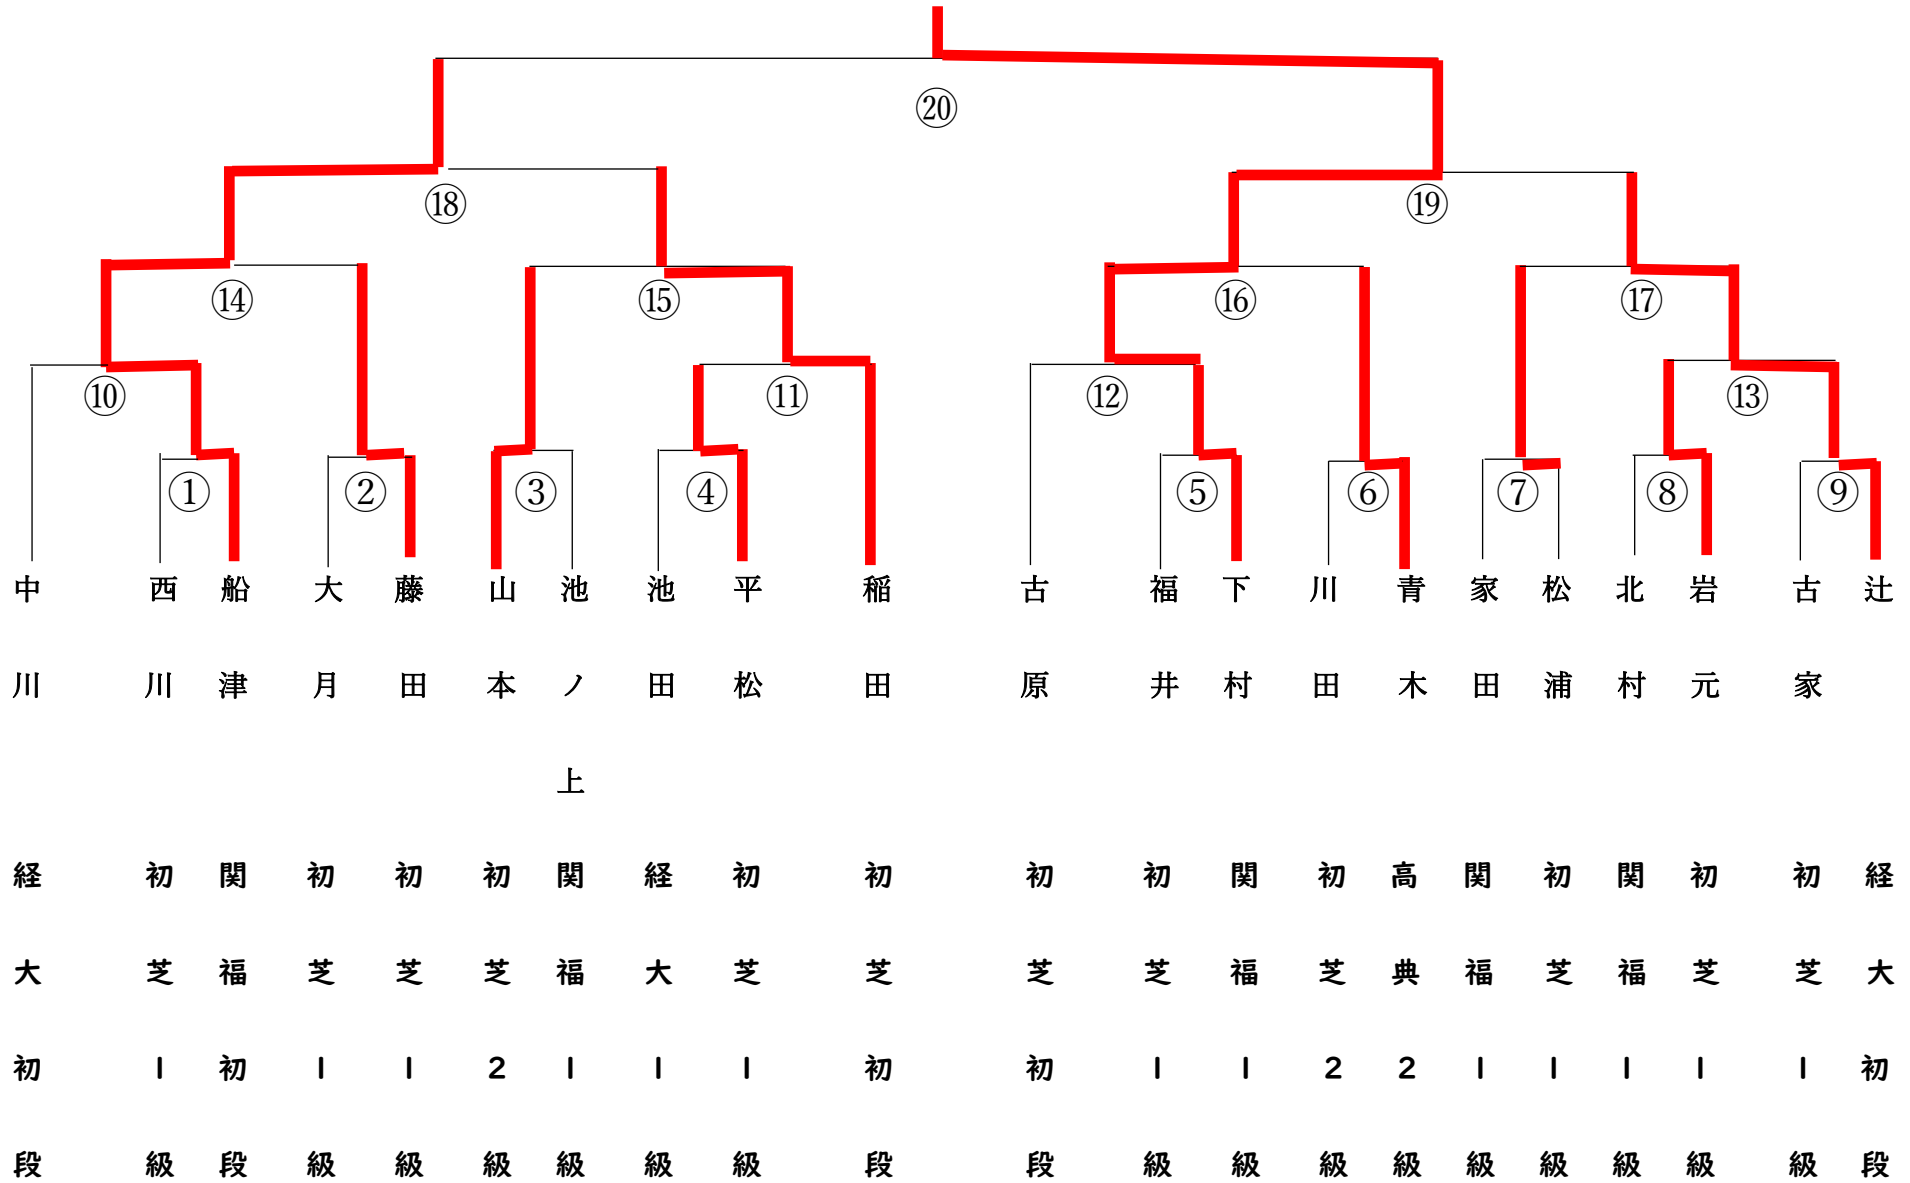

錬成試合 トーナメント表

錬成試合

女子団体戦

関西福祉大学高校

①	藤田	×	—————	○
②	本池	△	—————	△
③	井上	○	—————	×
④			—————	

初芝立命館高校

斎藤
結城
永幡

関西福祉大学高校

①	本池	○	—————	×
②	井上	○	—————	×
③	藤田	×	—————	○
④			—————	

初芝立命館高校

斎藤
結城
斎藤