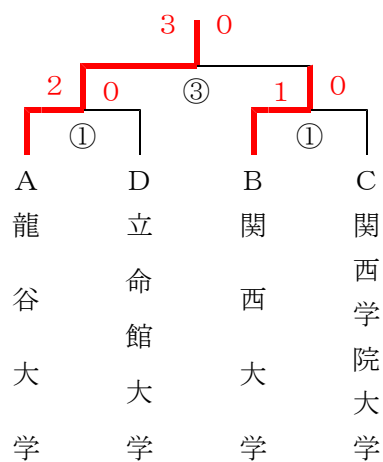

1部予選リーグ戦組合せ

Aリーグ	Bリーグ	Cリーグ	Dリーグ
龍谷大学	関西大学	関西学院大学	立命館大学
大阪公立大学中	同志社大学	京都産業大学	大阪産業大学
大阪商業大学	大阪公立大学杉	大阪経済大学	桃山学院大学

一部12校によりベスト4を決定その後この4校により決勝トーナメント
各リーグ最下位校によって一部残留試合を行う

一部決勝トーナメント