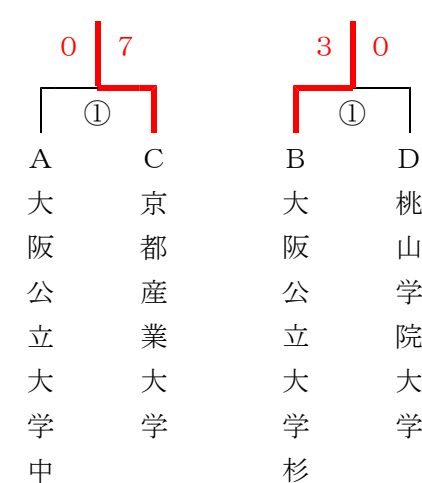

一部残留トーナメント
残留 残留