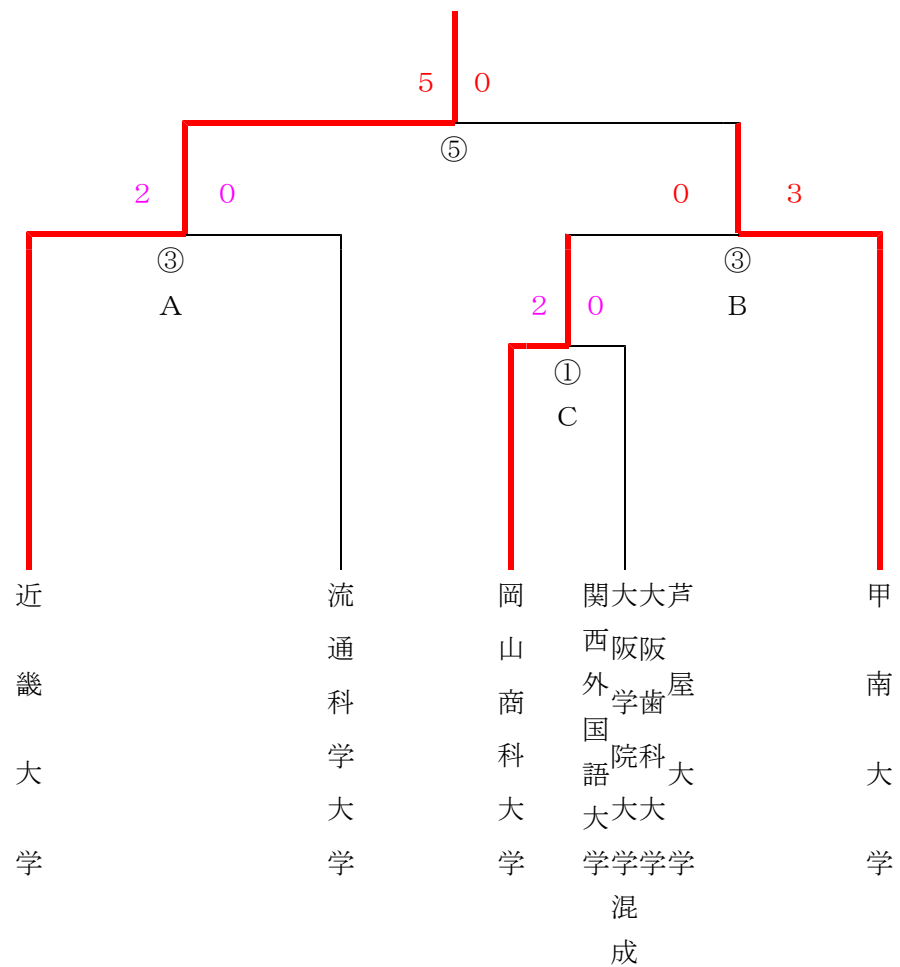

一部決勝トーナメント

一部三位決定戦

一部残留トーナメント  
残留 残留

一部予選リーグ戦

A	大学名	龍谷大学	大阪公立大学中	大阪商業大学	成績	順位
	龍谷大学		① 5-0	② 2-0	2勝0敗	1
	大阪公立大学中	① 0-5		③ 0-6	0勝2敗	3
	大阪商業大学	② 0-2	③ 6-0		1勝1敗	2
B	大学名	関西大学	同志社大学	大阪公立大学杉	成績	順位
	関西大学		① 5-0	② 4-0	2勝0敗	1
	同志社大学	① 0-5		③ 5-0	1勝1敗	2
	大阪公立大学杉	② 0-4	③ 0-5		0勝2敗	3

※赤数字は残り人数

2部トーナメント

女子トーナメント

※ 赤数字は勝人数